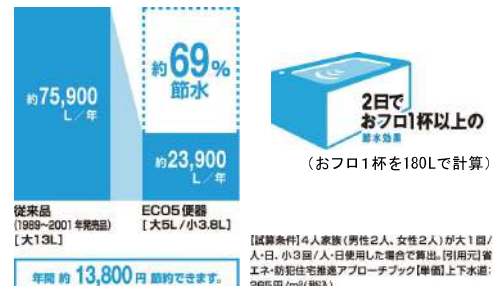

コンパクトなフォルム

コンパクト設計の奥行760mmなので、空間をより広々でき、ゆとりを生み出します。

フルオート便器洗浄

便座から立ち上がると自動的に便器を洗浄。

Wパワー脱臭

使用状況を判断して、パワー脱臭とフルパワー脱臭を自動的に切り替えます。

しっかりエコ

エコロジーでエコノミー。大切な水をムダなく賢く節約します。

ECO5

大洗浄 5L、小洗浄 3.8L の「超節水 ECO5 トイレ」。従来品※ (大 13L) と比べ約 69% の節水を実現。2日でおフロ1杯分以上 (280L) 節約できます。また、水道料金なら年間約 13,800円もお得です。

※1989~2001年発売品

手洗しやすいフォルム

手の洗いやさを考えた、広くて深い手洗鉢です。

鉢内スプレー

便器の表面を濡らし、汚物汚れを付きにくくするのでお掃除もラクラク。