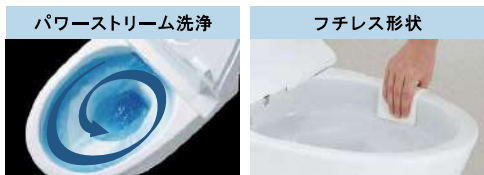

Color Coordinate

□ BW1 ヒョウ柄
□ BN8 木柄

リモコンデザイン

壁リモコン

キレイ機能

強力な水流が便器鉢内のすみずみまで回り、少ない水でもしっかり汚れを洗い流します。フチを丸ごとなくし、サッとひと拭き、お掃除ラクラクです。

ハイパーセラミック

キズ、汚れに強く、銀イオンパワーで細菌の繁殖も抑えます。