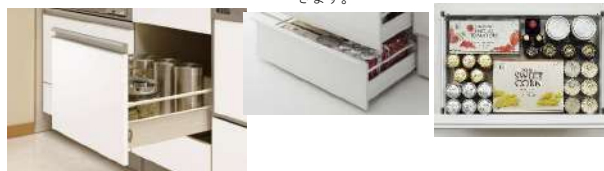

### 包丁差(ロック付) & ラップホルダー

シンクキャビネットには、包丁差し、ラップホルダーを標準装備。

### レール

手元の収納も、足元の収納も全てがスライド式で、奥まで上から見渡せるので、たまにしか使わない調理器具もサッと取り出せます。