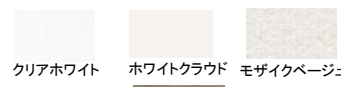

【KITCHEN PANEL】

キッチンパネル(メラミン化粧板)

クリアホワイト   ホワイトクラウド   モザイクベージュ
スタックグレー   ブランシュウッド

*パネル継ぎ目にて柄はつながりません。
*横目柄のため他のパネルより目地が多い収まりとなります。

【TYPE】

ダイニング側オープンタイプと収納タイプから選択できます。

オープンタイプ

収納タイプ

収納タイプのキャビネットは下の3色からお選び下さい。

オークホワイト   オークナチュラル   オークダーク