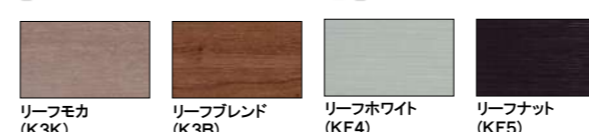

引出底板
メラミンタイプ

Color Variation

【ソレイユシリーズ 4色】

【面材】: 鏡面高圧メラミン化粧板 【木口(上下)】: 鏡面高圧メラミン板(扉同色) 【取手】: ロングバー取手/ライン取手
★ブラックロングバー取手が追加

【プリアンシリーズ 8色】

【面材】: DAP化粧板(光沢) 【木口(四方)】: ABSシート(扉同系色) 【取手】: ロングバー取手/ライン取手
★ブラックロングバー取手・ライン取手が追加

【リーフシリーズ 4色】

【面材】: FFシート貼り化粧板、DAP化粧板(浮遊り) 【木口(四方)】: ABSシート(扉同系色) 【取手】: ロングバー取手/ライン取手

【ウディグレイシリーズ 6色】

【面材】: オレフィンシート貼り化粧板 【木口】: 三方ABSエッジ(扉同系色) 【取手】: 扉一体型取手(J手掛け)

【フォレストシリーズ 3色】

【面材】: FFシート貼り化粧板 【木口】: 四方ABSエッジ(扉同系色) 【取手】: バー取手
★ブラックバー取手が追加