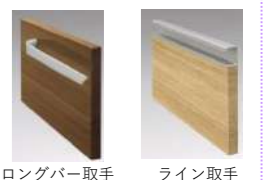

引出底板
メラミンタイプ

Color Variation

【ソレイユシリーズ 4色】

【面材】: 鏡面高圧メラミン化粧板 【木口(上下)】: 鏡面高圧メラミン板(扉同色) 【取手】: ロングバー取手/ライン取手
★ブラックロングバー取手が追加

【プリアンシリーズ 8色】

【面材】: DAP化粧板(光沢) 【木口(四方)】: ABSシート(扉同系色) 【取手】: ロングバー取手/ライン取手
★ブラックロングバー取手・ライン取手が追加

【リーフシリーズ 4色】

【面材】: FFシート貼り化粧板、DAP化粧板(浮遊り) 【木口(四方)】: ABSシート(扉同系色) 【取手】: ロングバー取手/ライン取手

【ウディグレイシリーズ 6色】

【面材】: オレフィンシート貼り化粧板 【木口】: 三方ABSエッジ(扉同系色) 【取手】: 扉一体型取手(J手掛け)

【フォレストシリーズ 3色】

【面材】: FFシート貼り化粧板 【木口】: 四方ABSエッジ(扉同系色) 【取手】: バー取手
★ブラックバー取手が追加

《取手》

ロングバー取手 ライン取手

ロングバー取手 ★9月追加
ライン取手 ★9月追加
ライン取手はソレイユシリーズ4色は対応しません。

扉一体型取手(J手掛け)

バー取手 ★9月追加
ブラックバー取手