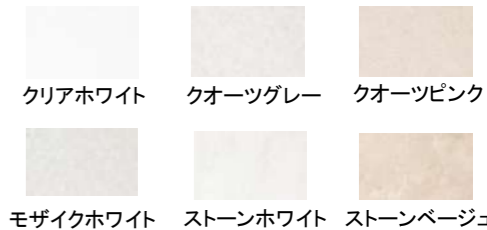

【KITCHEN PANEL】

キッチンパネル(メラミン化粧板)