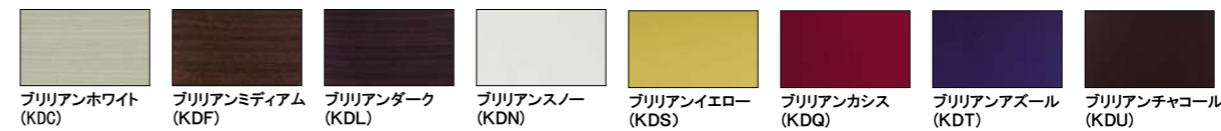

引出底板
メラミンタイプ

Color Variation

【ソレイユシリーズ 4色】

【面材】: 鏡面高圧メラミン化粧板 【木口(上下)】: 鏡面高圧メラミン板(扉同色) 【取手】: ロングバー取手/ライン取手
★ブラックロングバー取手が追加

【プリアンシリーズ 8色】

【面材】: DAP化粧板(光沢) 【木口(四方)】: ABSシート(扉同系色) 【取手】: ロングバー取手/ライン取手
★ブラックロングバー取手・ライン取手が追加

【リーフシリーズ 4色】

【面材】: FFシート貼り化粧板、DAP化粧板(浮遊り) 【木口(四方)】: ABSシート(扉同系色) 【取手】: ロングバー取手/ライン取手

【ウディグレイシリーズ 6色】

【面材】: オレフィンシート貼り化粧板 【木口】: 三方ABSエッジ(扉同系色) 【取手】: 扉一体型取手(J手掛け)

【フォレストシリーズ 3色】

【面材】: FFシート貼り化粧板 【木口】: 四方ABSエッジ(扉同系色) 【取手】: バー取手
★ブラックバー取手が追加