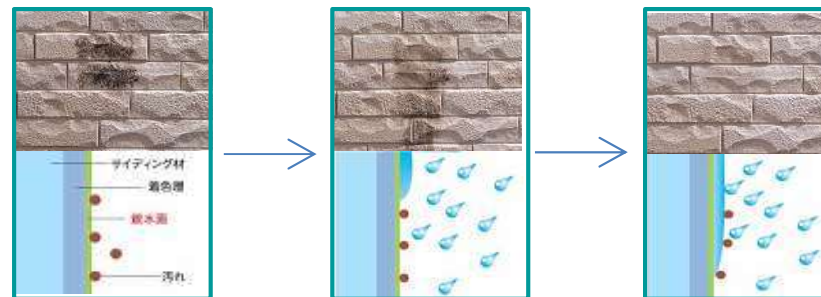

【16×455×3,030mm】

上代価格(税抜価格) 7,128円/枚(6,600円/枚)

耐候性塗料

色あせにくい。

独自の塗料は、優れた耐候性を実現

太陽の光は、自然を育み、私たちの暮らしに安らぎや潤いを与えてくれます。でも、外壁にとって毎日の紫外線や熱は手強い敵。樹脂が劣化し、表面の光沢が失われ、色あせが進行します。AT-WALLガーディナルに使用されている「セルフフッ素コートplus」は、外壁材がその美しさを長く保つため、AGC旭硝子が開発した超耐候性塗料用フッ素樹脂「ルミフロン」をベースに紫外線(UV)吸収剤や光酸化反応防止剤などを配合した水系の塗料です。

この塗料は色あせなどの進行を遅らせる優れた耐候性を実現。

【促進耐候性試験結果】

塗膜の
変色
褪色
15
年保証

セルフレックス
コート plus

※塗膜保証は、塗膜に著しい変色や褪色が無いことを保証するもので、セルフクリーニング効果を保証するものではありません。

防汚機能

汚れにくい。

親水性によるセルフクリーニング機能

親水面に汚れが付着します。
※従来品に比べ静電気がおきにくく、もともと汚れ自体が付きにくくなっています。

雨が降り、親水面に水滴が付着します。

親水面と汚れの間に雨の水滴が入り込み、汚れが流れ落ちます。

実際の汚れの付きにくさ、落ちやすさは、汚れの種類や環境、商品のテクスチャーなどによって異なります。一般環境における油系の汚れに対しては、防汚効果を発揮しますが、多量に供給された場合は十分に効果が発揮されないことがあります。また泥汚れ等の無機系の汚れに対しては、効果が低くなります。泥汚れ、切断粉等が塗膜に入り込むと、取れにくく目立つことがありますので、ご注意ください。