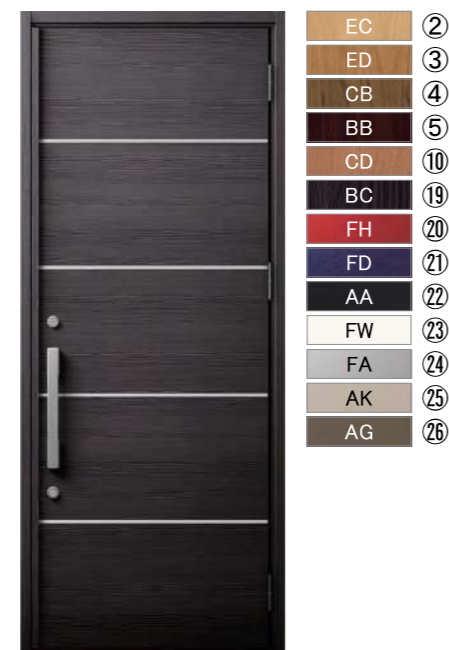

M17 (FA色)

M28 (CD色)

※各写真・イラストはイメージです。見積内容とは異なる場合がありますので、ご注意ください。

M21 (BB色)

M16 (BC色)

M22 (CB色)

D11 (CA色)

M26 (EG色)

P16 (BE色)

M27 (EH色)

G15 (ED色)

TOSTEM GIESTA 2 ジエスタ 2

CAZAS+ カザスプラス [電池式]

カードやケータイで
ピッとカギを開ける

カザスプラス専用のカードキー
(ブラック) 3枚標準

ハンドルカラー