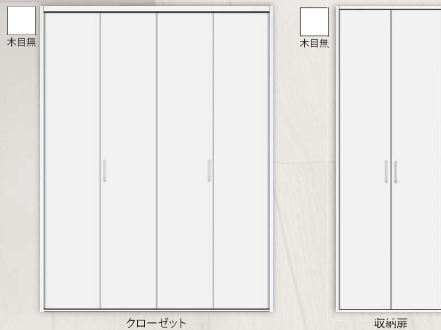

造作材カラー

ハンドル

収納建具

- ●扉:シルキーホワイト色 ●枠:シルキーホワイト色