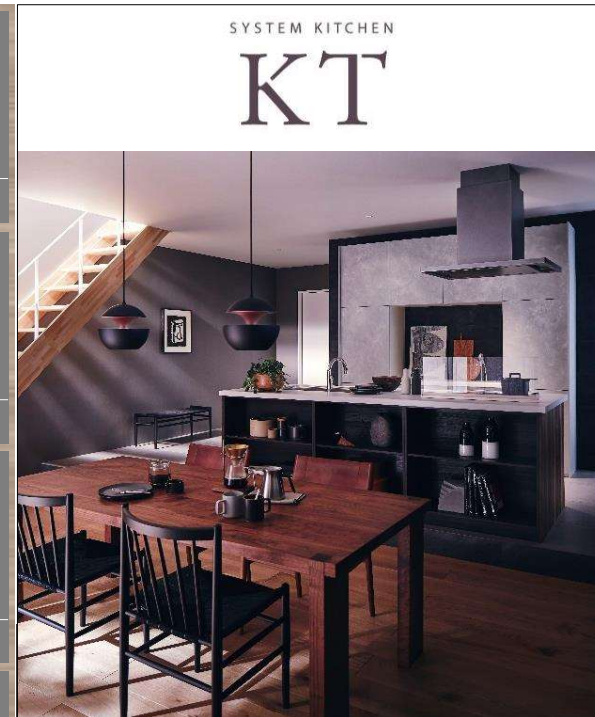

### ■キッチンパネル

ホワイトクラウド

※画像はイメージです。印刷の都合上、製品の色彩などが実際とは多少異なる場合があります。  
※同色の扉であってもキッチンセット全体の中で木目や色が揃わない場合があります。

プラン作成日

2024/11/12

間口/奥行/高さ

2550cm/65cm/85cm

株式会社あさひハウジングセンター様 Middle Grade準仕様  
【2024年】KT:I型腰壁プラン

SYSTEM KITCHEN

KT

The kitchen is part of Interior.

美しく、そして、使いやすく。

デザインや素材、収納力にこだわった「KT」。

キッチンにいるときも、リビングにいるときも、

その存在価値が感じられます。

サイレントレール