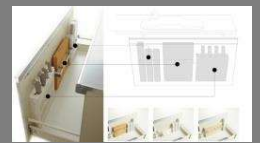

グラセウッドグレージュ  
E7G

サイレントレール

やさしく静かに閉まるダンパー機能を搭載。

シンク前収納

包丁差し(ロック付き)、まな板、ふきん、  
ラップなどが収納できます。

ステンレスシンク(大)

シンプルなステンレスシンクです。  
W82×D48.5×H18.3cm(TG)

引出しメラミン底板