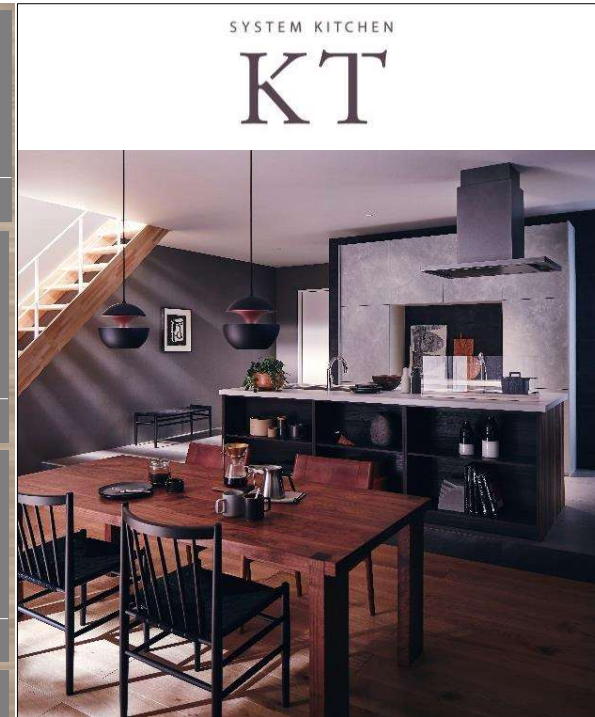

SYSTEM KITCHEN

KT

リビング側仕様

■オープンキャビネット仕様

オープンキャビネットの
どりらかを選択ください。

■バックパネル仕様

やさしく静かに閉まるダンパー機能を搭載。

包丁差し(ロック付き)、まな板、ふきん、
ラップなどが収納できます。

シンプルなステンレスシンクです。
W82 × D48.5 × H18.3cm(TG)

■扉カラー

■取手

■人天石板

■キッチンパネル

※画像はイメージです。印刷の都合上、製品の色彩などが実際とは多少異なる場合があります。
※同色の扉であってもキッチンセット全体の中で木目や色が揃わない場合があります。

プラン作成日

2024/11/12

間口/奥行/高さ

2590cm/97cm/85cm