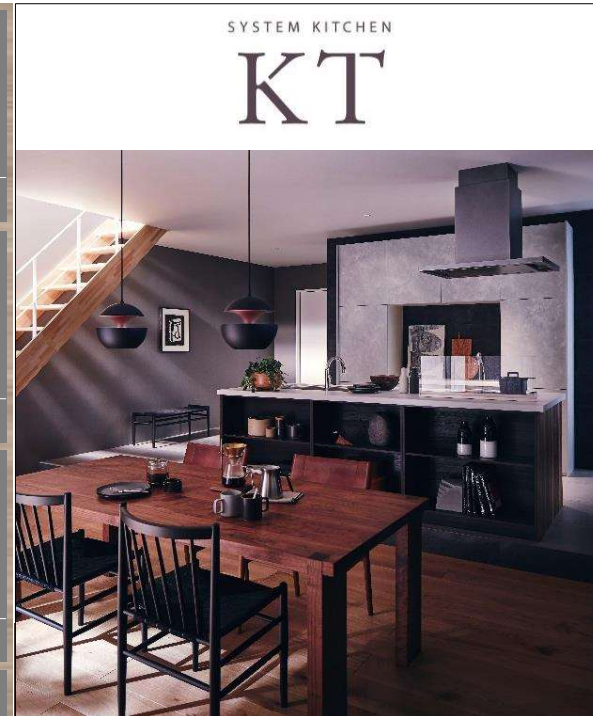

SYSTEM KITCHEN

KT

The kitchen is part of Interior.

美しく、そして、使いやすく。

デザインや素材、収納力にこだわった「KT」。

キッチンにいるときも、リビングにいるときも、

その存在価値が感じられます。

やさしく静かに閉まるダンパー機能を搭載。

包丁差し(ロック付き)、まな板、ふきん、ラップなどが収納できます。

シンプルなステンレスシンクです。
W82 × D48.5 × H18.3cm(TG)

■扉カラー

■取手

■人天大板

■キッチンパネル

※画像はイメージです。印刷の都合上、製品の色彩などが実際とは多少異なる場合があります。
※同色の扉であってもキッチンセット全体の中で木目や色が揃わない場合があります。

プラン作成日

2024/11/12

間口/奥行/高さ

2550cm/65cm/85cm