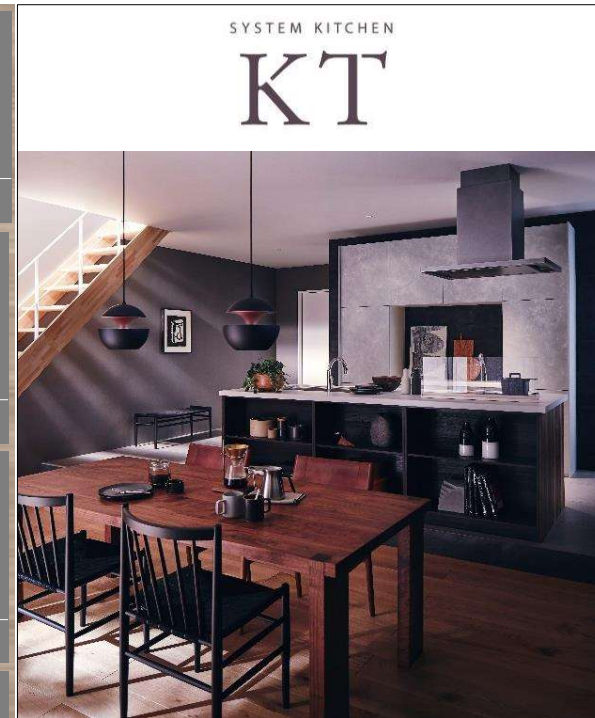

SYSTEM KITCHEN
KT

リビング側仕様

■オープンキャビネット仕様

オープンキャビネットの
どりらかを選択ください。

■バックパネル仕様

オークホワイト

アンティウッドアッシュ
EMA

グラセウッドグレージュ
E7G

やさしく静かに閉まるダンパー機能を搭載。

包丁差し(ロック付き)、まな板、ふきん、
ラップなどが収納できます。

シンプルなステンレスシンクです。
W82×D48.5×H18.3cm(TG)

■扉カラー

■取手

■人天板

■キッチンパネル

※画像はイメージです。印刷の都合上、製品の色彩などが実際とは多少異なる場合があります。
※同色の扉であってもキッチンセット全体の中で木目や色が揃わない場合があります。

プラン作成日 2024/11/12
間口/奥行/高さ 2590cm/97cm/85cm