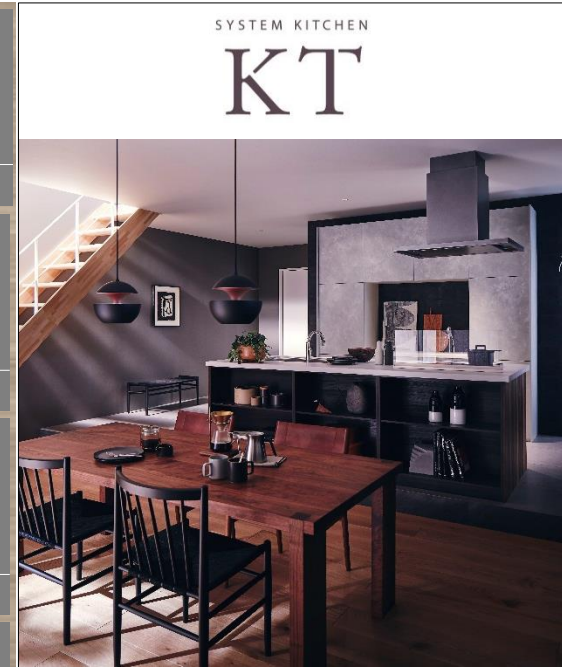

SYSTEM KITCHEN

KT

The kitchen is part of Interior.

美しく、そして、使いやすく。

デザインや素材、収納力にこだわった「KT」。

キッチンにいるときも、リビングにいるときも、

その存在価値が感じられます。

サイレントレール

ルイスグレー

■キッチンパネル

ホワイトクラウド

※画像はイメージです。印刷の都合上、製品の色彩などが実際とは多少異なる場合があります。  
※同色の扉であってもキッチンセット全体の中で木目や色が揃わない場合があります。

プラン作成日

2024/11/12

間口/奥行/高さ

2590cm/97cm/85cm

SYSTEM KITCHEN

KT

リビング側仕様

■オープンキャビネット仕様

オープンキャビがバックパネルの  
どりらかを選択ください。

ホワイトストーン

ダークウッド

ラスティチャコール選択時に適用色