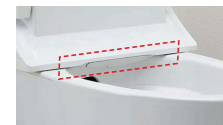

●お掃除しやすいフォルム

タンク上手洗はシームレスで拭き掃除しやすいデザイン。

●鉢内スプレー

便器の表面を濡らし、汚物汚れをつきにくくするのでお掃除もラクラク。

※写真はイメージです。便器形状により塗布範囲が異なる場合があります。

●キレイ便座

便座のつぎ目をなくし、便座裏は防汚素材だから、汚れもサッとひと拭き。

●スッキリノズルシャッター

使わないときはノズルを収納し、男子小用時などの汚れを防ぎます。シャッターは着脱できるので、お手入れラクラク。

※各写真・イラストはイメージです。見積内容とは異なる場合がありますので、ご注意ください。

◆ご注意とお願い ・写真は印刷のため、実際の色と異なる場合がございます。現物またはサンプルなどにてご確認ください。商品によっては、予告なく改良、仕様変更などを行う場合がありますので、ご了承ください。 ・主要部材、アイテムのみの掲載につき、ご提案プランの詳細は見積書や図面にてご確認ください。 ・掲載内容及び写真・図版の無断転載はかたくお断りします。(許可なく転載・流用した場合、損害賠償が発生します。)