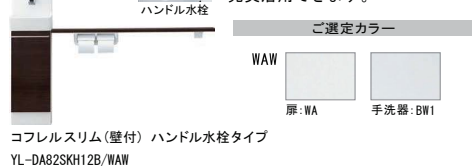

従来の衛生陶器ではできなかった「ガンコな水アカ」も「汚物」もどちらも落とせる、お掃除ラクラクな衛生陶器です。

パワーストリーム洗浄

強力な水流が便器鉢内のすみずみまで回り、少ない水でもしっかり汚れを洗い流します。

フチレス形状

便器のフチを丸ごとなくし、サッとひと拭き、お掃除ラクラクです。

お掃除ラクラク

お掃除リフトアップ

真上に持ち上がるので、汚れが入り込みやすい便器とのすき間汚れが拭き取られて、気になるにおいも軽減できます。

キレイ便座

汚れが入りやすい便座のつぎ目がありません。さらに便座裏は防汚素材で、汚れてもサッとひと拭き、お掃除ラクラク。

トイレ手洗

[0.4坪〜]コンパクトでも掃除道具が収納。狭いトイレ空間をさらに充実活用できます。

コフレスリム(壁付) ハンドル水栓タイプ
YL-DA82SKH12B/WAW

鉢内スプレー

便器の表面を濡らし、汚物汚れをつきにくくするのでお掃除もラクラク。

※写真はイメージです。
便器形状により塗布範囲が異なる場合があります。