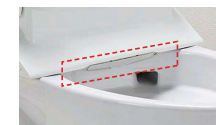

キレイ便座

汚れが入りやすい便座のつぎ目がありません。さらに便座裏は防汚素材で、汚れてもサッとひと拭き、お掃除ラクラク。

トイレ手洗

[0.4坪〜]コンパクトでも掃除道具が収納。狭いトイレ空間をさらに充実活用できます。

コフレスリム(壁付) ハンドル水栓タイプ
YL-DA82SKH12B/WAW

鉢内スプレー

便器の表面を濡らし、汚物汚れをつきにくくするのでお掃除もラクラク。

※写真はイメージです。
便器形状により塗布範囲が異なる場合があります。

コンパクトなフォルム

前出寸法を720mmに抑え、曲線を生かしたデザインとすることでコンパクトなフォルムを実現しました。

ECO5(大5L・小3.8L)

「超節水ECO5トイレ」なら、大13L便器と比べ約**69%**、大8L便器と比べ約**49%**節水できます。

【試算条件】4人家族(男性2人・女性2人)で、大1回/人・日、小3回/人・日使用した場合。

停電対応

停電の際も手動で洗浄することができます。

フルオート便器洗浄

便座から立ち上がると自動的に便器を洗浄。

スッキリノズルシャッター

ノズルを使用しないときは収納し、シャッターでカバー。男子小用時などの飛沫を防ぎ、ノズルを清潔に保ちます。着脱式なので、お手入れもカンタン。

◆ご注意とお願
•写真は印刷のため、実際の色と異なる場合がございます。現物またはサンプルなどにてご確認ください。
•商品によっては、予告なく改良、仕様変更などを行う場合がありますので、ご了承ください。
•主要部材、アイテムのみの掲載につき、ご提案プランの詳細は見積書や図面にてご確認ください。
•掲載内容及び写真・図版の無断掲載はかたくお断りします。(許可なく転載・流用した場合、損害賠償が発生します。)