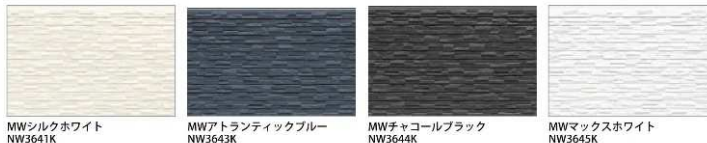

Outer Wall

kmew

ベース柄

※縦張りはオプションになります

ディレクトーン

フィオット

シックボーダー

ニティ

ステイブルタイル

ランブル15

キューブシュクレ15

プラシード15

スクラッチクロス

ピスティ

商品ケイミュー株式会社

※印刷物と実物では色柄が異なります。現物の商品サンプルなどでお確かめください。(2020.09)