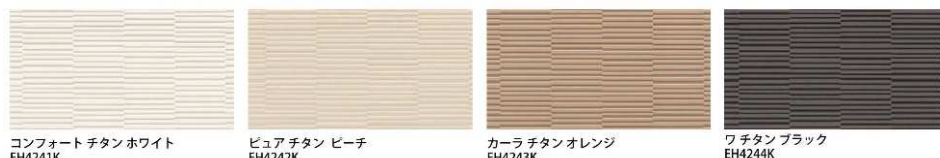

レシフェ

横

コンフォート チタン ホワイト
EH4241K

ビュア チタン ピーチ
EH4242K

カーラ チタン オレンジ
EH4243K

ワ チタン ブラック
EH4244K