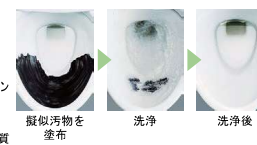

Color Coordinate

□ BW1 ヒョウ柄
□ BN8 木柄

リモコンデザイン

壁リモコン

キレイ機能

パワーストリーム洗浄

強力な水流が便器鉢内のすみずみまで回り、少ない水でもしっかり汚れを洗い流します。

フチレス形状

フチを丸ごとなくし、サッとひと拭き、お掃除ラクラクです。

ハイパーセラミック

キズ、汚れに強く、銀イオンパワーで細菌の繁殖も抑えます。

SIAA
ISO 22198
for KOHKEN

キズ汚れに強い

高硬度のジルコンを釉薬の表面まで含んでいるので、キズがつきにくく、汚れの付着を軽減します。

汚物汚れに強い

コンパクトなフォルム