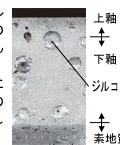

Color Coordinate

□ BW1 ヒョウ柄
□ BN8 木柄

リモコンデザイン

壁リモコン

キレイ機能

パワーストリーム洗浄

強力な水流が便器鉢内のすみずみまで回り、少ない水でもしっかり汚れを洗い流します。

フチレス形状

フチを丸ごとなくし、サッとひと拭き、お掃除ラクラクです。

ハイパーセラミック

キズ、汚れに強く、銀イオンパワーで細菌の繁殖も抑えます。

SIAA
ISO 22198
for KOHKEN

キズ汚れに強い

高硬度のジルコンを釉薬の表面まで含んでいるので、キズがつきにくく、汚れの付着を軽減します。

汚物汚れに強い

コンパクトなフォルム