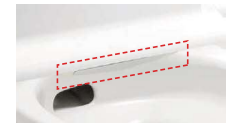

コンパクト設計の奥行760mmなので、空間をより広々でき、ゆとりを生み出します。

フルオート便器洗浄

便座から立ち上がると自動的に便器を洗浄。

Wパワー脱臭

使用状況を判断して、パワー脱臭とフルパワー脱臭を自動的に切り替えます。

しっかりエコ

エコロジーでエコノミー。大切な水をムダなく賢く節約します。

ECO5

大洗浄 5L、小洗浄 3.8L の「超節水 ECO5 トイレ」。
従来品※ (大 13L) と比べ約 **69%** の節水を実現。
2日でおフロ1杯分以上 (280L) 節約 できます。
また、水道料金なら **年間約 13,800円** もお得です。

※ 1989~2001年発売品

2日でおフロ1杯以上の節水効果
(おフロ1杯を180Lで計算)

従来品 (1989~2001年発売品) [大13L]
ECO5便器 [大5L/小3.8L]

年間約 **13,800円** 節約できます。

(試算条件) 4人家族 (男性2人、女性2人) が大1回/人・日、小3回/人・日使用した場合で算出。[引用元] 省エネ・防犯住宅推進アプローチャック [単価] 上下水道: 265円/m³(税込)

手洗しやすいフォルム

手の洗いやさを考えた、広くて深い手洗鉢です。

鉢内スプレー

便器の表面を濡らし、汚物汚れを付きにくくするのでお掃除もラクラク。

キレイ便座

汚れが入りやすいつぎ目がありません。新素材により気になる便座裏の汚れもサッとひと拭き、お掃除ラクラク。

スッキリノズルシャッター

使わないときはノズルを収納。男子小用時などの汚れの心配もなく、ノズルはいつも清潔。シャッターは着脱可能なので、お手入れも簡単です。

◆お願い
商品によっては、改良などにより仕様、寸法、カラーなどに多少の変更が生じる場合がありますのでご了承ください。
商品写真は印刷のため、現物と若干異なりますので、実際の商品見本でお確かめください。
商品写真は参考例です。実際に花瓶や小物等を置かれる場合は、落下等の事故がないように取り扱いにご注意ください。
表示価格は、商品代りのみのメーカー希望小売価格で、取付費・工事費、消費税、セット写真の小物など別途ご負担をお願いいたします。
掲載内容及び写真・図版の無断転載はかたくお断りします。(許可なく転載・流用した場合、損害賠償が発生します。)