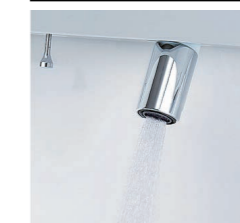

キレイアップカウンター

つなぎ目がなく、汚れもサッとひと拭き
キレイアップカウンター

※写真はイメージです。

一体成形カウンターで
お手入れ簡単。

カウンターは
仮置きスペースにピッタリ。

キレイアップ水栓

簡単キレイを追求した **キレイアップ水栓**

一般的なカウンターや洗面器に付いた水栓と比べると、キレイアップ水栓は、水栓まわりに水がたまりにくいので、拭き掃除の手間がほとんどありません。

吐水切替

シャワー吐水
水ハネの少ない微細シャワーは従来比の20%の節水ができます。

整流吐水

ホース収納式

ホースを引き出して使うので、ボウル手前に水を流すこともできます。

化粧台本体

引出タイプ
EBH-755SY/HD2HC

間口750mm