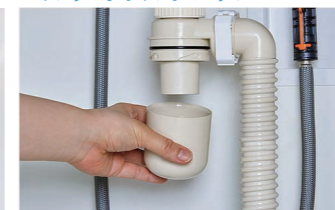

● キレイアップカウンター

つなぎ目がなく、汚れもサッとひと拭き
キレイアップカウンター

※写真はイメージです。

一体成形カウンターで
お手入れ簡単。

カウンターは
仮置きスペースにピッタリ。

● キレイアップ水栓

簡単キレイを追求した **キレイアップ水栓**

一般的なカウンターや洗面器に付いた水栓と比べると、キレイアップ水栓は、水栓まわりに水がたまりにくいので、拭き掃除の手間がほとんどありません。

吐水切替

シャワー吐水
水ハネの少ない微細シャワーは従来比の20%の節水ができます。

整流吐水

ホース収納式

ホースを引き出して使うので、ポウル手前に水を流すこともできます。

● 化粧台本体

引出タイプ
EBH-905SY/HD2HC

間口900mm
取り出したいものが簡単に見つけられる引出収納がついたキャビネットです。

● ミラーキャビネット

スタンダードLED照明・3面鏡・全収納
MEB-903TXSU

間口900mm コンセント2個
家族の小物の整理に便利なミラーキャビネット

くもり止めコート

● 新てまなし排水口・マルチボトルトラップ

新てまなし排水口

排水口の中までスポンジでサッとお掃除できます。水を通しやすい大口径φ55の排水口です。

マルチボトルトラップ

トラップのお掃除まで簡単

● タオルクリップ

TCP-50-MB

● カウンター高さ

◆ご注意とお願い

- ・写真は印刷のため、実際の色と異なる場合がございます。現物またはサンプルなどにてご確認ください。
- ・商品によっては、予告なく改良、仕様変更などを行う場合がありますので、ご了承ください。
- ・主要部材、アイテムのみの掲載につき、ご提案プランの詳細は見積書や図面にてご確認ください。
- ・掲載内容及び写真・図版の無断掲載はかたくお断りします。(許可なく転載・流用した場合、損害賠償が発生します。)