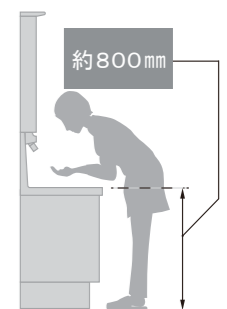

フィラー

トールキャビネット用
BB-FS-45

タオルクリップ

TCP-50-MB

カウンター高さ

◆ご注意とお願い
・写真は印刷のため、実際の色と異なる場合がございます。現物またはサンプルなどにてご確認ください。
・商品によっては、予告なく改良、仕様変更などを行う場合がありますので、ご了承ください。
・主要部材、アイテムのみの掲載につき、ご提案プランの詳細は見積書や図面にてご確認ください。
・掲載内容及び写真・図版の無断掲載はかたくお断りします。(許可なく転載・流用した場合、損害賠償が発生します。)