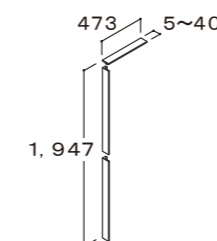

フィラー

トールキャビネット用
BB-FS-45