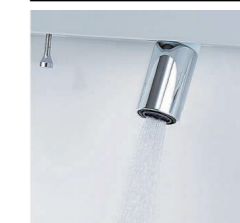

● キレイアップカウンター

つなぎ目がなく、汚れもサッとひと拭き
キレイアップカウンター

※写真はイメージです。

一体成形カウンターで
お手入れ簡単。

カウンターは
仮置きスペースにピッタリ。

● キレイアップ水栓

簡単キレイを追求した **キレイアップ水栓**

一般的なカウンターや洗面器に付いた水栓と比べると、キレイアップ水栓は、水栓まわりに水がたまりにくいので、拭き掃除の手間がほとんどありません。

吐水切替

シャワー吐水
水ハネの少ない微細シャワーは従来比の20%の節水ができます。

整流吐水

ホース収納式

ホースを引き出して使えるので、ポウル手前にも水を流すこともできます。

● 化粧台本体

引出タイプ
EBH-755SY/HD2HC

間口750mm

取り出したいものが簡単に見つけられる引出収納がついたキャビネットです。

※写真は間口900mmです。

● ミラーキャビネット

スタンダードLED照明・3面鏡・全収納
MEB-753TXSU

間口750mm

コンセント2個

家族の小物の整理に便利なミラーキャビネット

くもり止めコート