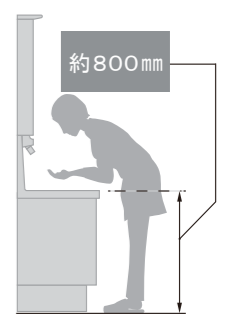

● カウンター高さ

◆ご注意とお願い

- ・写真は印刷のため、実際の色と異なる場合がございます。現物またはサンプルなどにてご確認ください。
- ・商品によっては、予告なく改良、仕様変更などを行う場合がありますので、ご了承ください。
- ・主要部材、アイテムのみの掲載につき、ご提案プランの詳細は見積書や図面にてご確認ください。
- ・掲載内容及び写真・図版の無断掲載はかたくお断りします。(許可なく転載・流用した場合、損害賠償が発生します。)