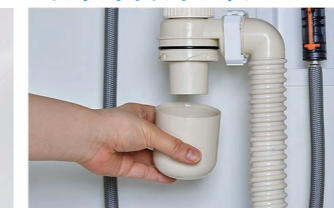

※写真は間口900mmです。

● 新てまなし排水口・マルチボトルトラップ

新てまなし排水口

排水口の中までスポンジでサッとお掃除できます。排水口を通しやすい大口径φ55の排水口です。

マルチボトルトラップ

トラップのお掃除まで簡単

● タオルクリップ

TCP-50-MB