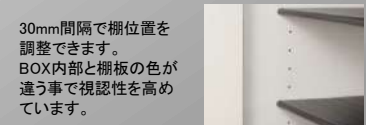

W 1200

GH柄

GK柄

棚板は樹脂製なので
水洗い出来ます。
完全に乾かしてから
BOXに収納してください。

30mm間隔で棚位置を
調整できます。
BOX内部と棚板の色が
違う事で視認性を高め
ています。

レスフラットデザイン
扉の上から下まで手掛り部
があります。
取っ手を取り付けない為、
スッキリした仕上がりです。

■カラーバリエーション (建具・クローゼット・造作材共通)

■シューズボックス