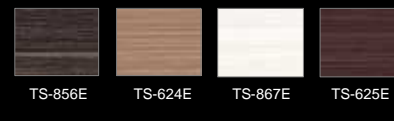

はNEWカラー

OLE

DAP

ワークトップ

ブレンホワイト ソリッドホワイト ソリッドベージュ ソリッドグレー

引き手

レール引き手 PC415C PC208