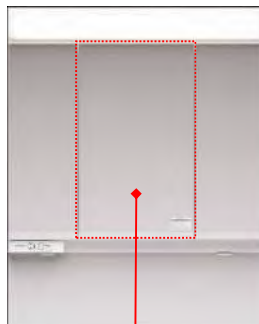

ホワイトオーク柄

■ 3面鏡・ミドルパネル(手元ミラーなし) 蛍光灯照明付

内部収納 (すっきり家電収納)

左右の収納部に1つずつコンセントを設置。電動歯ブラシやシェーバーなどを充電しながら収納できます。

吸水コーティング加工で、くもり止めヒーター不要。
電気代ゼロのくもり止めミラー。(メインミラーのみ)

くもりシャット! Point

くもりシャット! 断面図

鏡に付着する水分を、表面の膜が吸水。取り込まれた水分は水の蒸気となるため、くもりません。

■ 人造大理石製 ポール一体型カウンター

● ポリエステル系人造大理石 ポール一体型カウンター

両サイドにはタオル・メイク小物が並べられ、ドレッサー感覚で使えます。水栓まわりは一段低く、濡れても大丈夫な洗面小物が置けます。

ウェットゾーン

530 mmタイプ

● 3° 傾斜設計

水栓まわりを3度傾斜設計に。おそうじに配慮。

幅 750 mm
ポール容量 12L