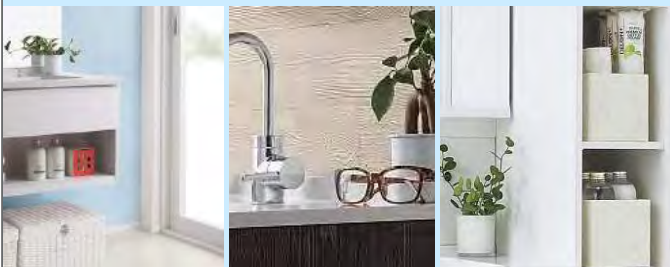

洗面ドレッシング
CLINE (シーライン) W = 750

※イメージ写真 (画像の仕様詳細は、ご提案のプランと異なる部分があります)

■ 扉柄

タイプB

木目柄

ダーク柄

ライト柄

アルベロ柄 (受注生産品)

■ 水栓金具

● マルチシングルレバーシャワー水栓

シャワー

泡盛水

■ フロアキャビネット

● 両開きタイプ

多彩なプランで、暮らしや空間にフィットするシーライン

※イメージ写真