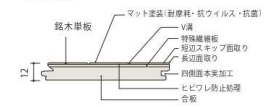

Building materials

WOODTEC

575210200HXK2P_1

Live Natural® MRX ライブナチュラルMRX (抜け節有り・ラスティック2Pタイプ)

- 内装上層用
- 耐凹み傷
- 耐摩耗
- 抗ウイルス
- 抗菌
- 捨て張り
- 床暖房対応
- ビビワレ防止
- フリーワックス
- F☆☆☆☆

WOODTEC

Black Cherry ブラックチェリー

時を経るごとに深みを増す赤褐色のやわらかな木肌。木目のゆらぎ、ガムポケットが自然の趣を高める。

Black Walnut ブラックウォールナット

時を経るほど深みを増す重厚で高級感ある色・艶。変化に富む深い色合いの木目が風格ある表情を生む。

Hard Maple ハードメイプル

光を受けて内から淡い光沢を放つ美しい肌色。やわらかな木目にバークポケットが自然のアクセント。

Oak オーク

勇気と強さの象徴「キング・オブ・フォレスト(森の王)」。しっかりした木目、特徴的な柾目が正統を印象づける。

2Pタイプ HXK20048RIS

産地	北アメリカ
分類	温帯広葉樹・バラ科
用途	床材、ドア、家具、キャビネット、造作材、玩具等

2Pタイプ HXK2002WRNS

産地	北アメリカ
分類	温帯広葉樹・クルミ科
用途	高級家具、キャビネット、床材、壁材、ドア、楽器等

2Pタイプ HXK20017RIS

産地	北アメリカ
分類	温帯広葉樹・カエデ科
用途	床材、高級家具、内装材、キッチンキャビネット等

2Pタイプ HXK20005RIS

産地	ヨーロッパ中部
分類	温帯広葉樹・ブナ科
用途	高級家具、化粧用単板、床材、キャビネット、合板等

VALUE

SIAA 基準適合の「抗ウイルス」「抗菌」フローリング

製品上の特定ウイルスの数を減少させます。

SIAA マークは、ISO21702 法により評価された結果に基づき、抗菌製品技術協議会ガイドラインで品質管理・情報公開された製品に表示されています。

- ●抗ウイルス加工は、病気の治療や予防を目的とするものではありません。
- ●SIAA の安全性基準に適合しています。

SIAA マークは、抗菌製品技術協議会ガイドラインで品質管理・情報公開された製品に表示されています。

より豊かな表情

自社で良質な木材を原木の段階から吟味し調達した天然銘木を使用しています。

特別な仕上げ塗装

木肌そのものの感触と、摩耗・汚れなどへの耐久性を両立したマット塗装で仕上げました。足触りのよいつや消し塗装をご体感ください。

フリーワックス

ワックス掛けは必要ありませんが、希望される場合はワックス掛けが可能です。ワックス掛けをされる場合は推奨ワックスをご使用ください。※ワックスを掛けると抗ウイルス・抗菌性能は発揮されません。

床暖房対応

朝日ウッドテックの床暖房用フロアは、さびしい含水率管理と材料選定そしてビビワレ防止処理が一体となって、床暖房の熱に強い寸法安定性を備えています。

耐凹み傷

食器や布などの落下傷や、キャスター付きの家具の移動、人が椅子に座った後に寄り掛かっても凹み傷が付きにくくなっています。