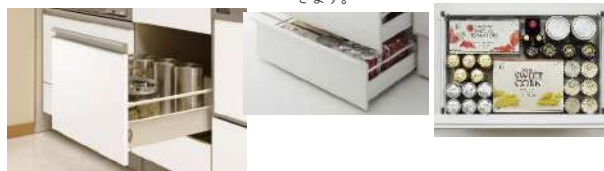

洗剤バスケット

【TYPE】

オープンタイプ

収納タイプ

ダイニング側オープンタイプと収納タイプから選択できます。

収納タイプのキャビネットは下の3色からお選び下さい。

オークホワイト オークナチュラル オークダーク

■商品ポイント

包丁差(ロック付) & ラップホルダー

シンクキャビネットには、包丁差し、ラップホルダーを標準装備。

レール

手元の収納も、足元の収納も全てがスライド式で、奥まで上から見渡せるので、たまにしか使わない調理器具もサッと取り出せます。

足元収納

足元のデッドスペースを有効活用するために開発された収納です。置き場所に困りがちなストック品や使用頻度の低い道具をスッキリと収納できます。

Cabinet【オールスライドタイプ】