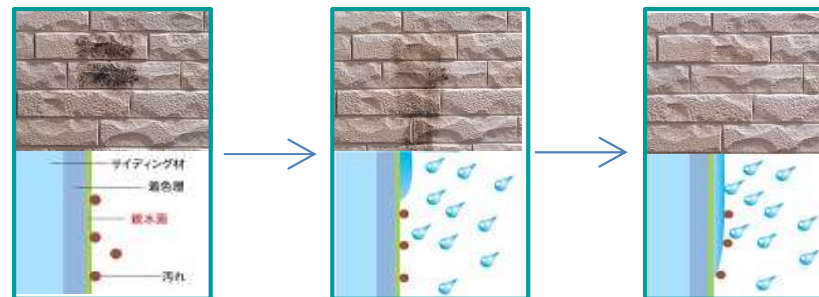

独自の塗料は、優れた耐候性を実現

太陽の光は、自然を育み、私たちの暮らしに安らぎや潤いを与えてくれます。でも、外壁にとって毎日の紫外線や熱は手強い敵。樹脂が劣化し、表面の光沢が失われ、色あせが進行します。AT-WALLガーディナルに使用されている「セルフフッ素コートplus」は、外壁材がその美しさを長く保つため、AGC旭硝子が開発した超耐候性塗料用フッ素樹脂「ルミフロン」をベースに紫外線(UV)吸収剤や光酸化反応防止剤などを配合した水系の塗料です。

この塗料は色あせなどの進行を遅らせる優れた耐候性を実現。

【促進耐候性試験結果】

塗膜の
変色
褪色
15
年保証

セルフッ素
コート plus

※塗膜保証は、塗膜に著しい変色や褪色が無いことを保証するもので、セルフクリーニング効果を保証するものではありません。

防汚機能

汚れにくい。

親水性によるセルフクリーニング機能

親水面に汚れが付着します。
※従来品に比べ静電気がおきにくく、もともと汚れ自体が付きにくくなっています。

雨が降り、親水面に水滴が付着します。

親水面と汚れの間に雨の水滴が入り込み、汚れが流れ落ちます。

実際の汚れの付きにくさ、落ちやすさは、汚れの種類や環境、商品のテクスチャーなどによって異なります。一般環境における油系の汚れに対しては、防汚効果を発揮しますが、多量に供給された場合は十分に効果が発揮されないことがあります。また泥汚れ等の無機系の汚れに対しては、効果が低くなります。泥汚れ、切断粉等が塗膜に入り込むと、取れにくく目立つことがありますので、ご注意ください。